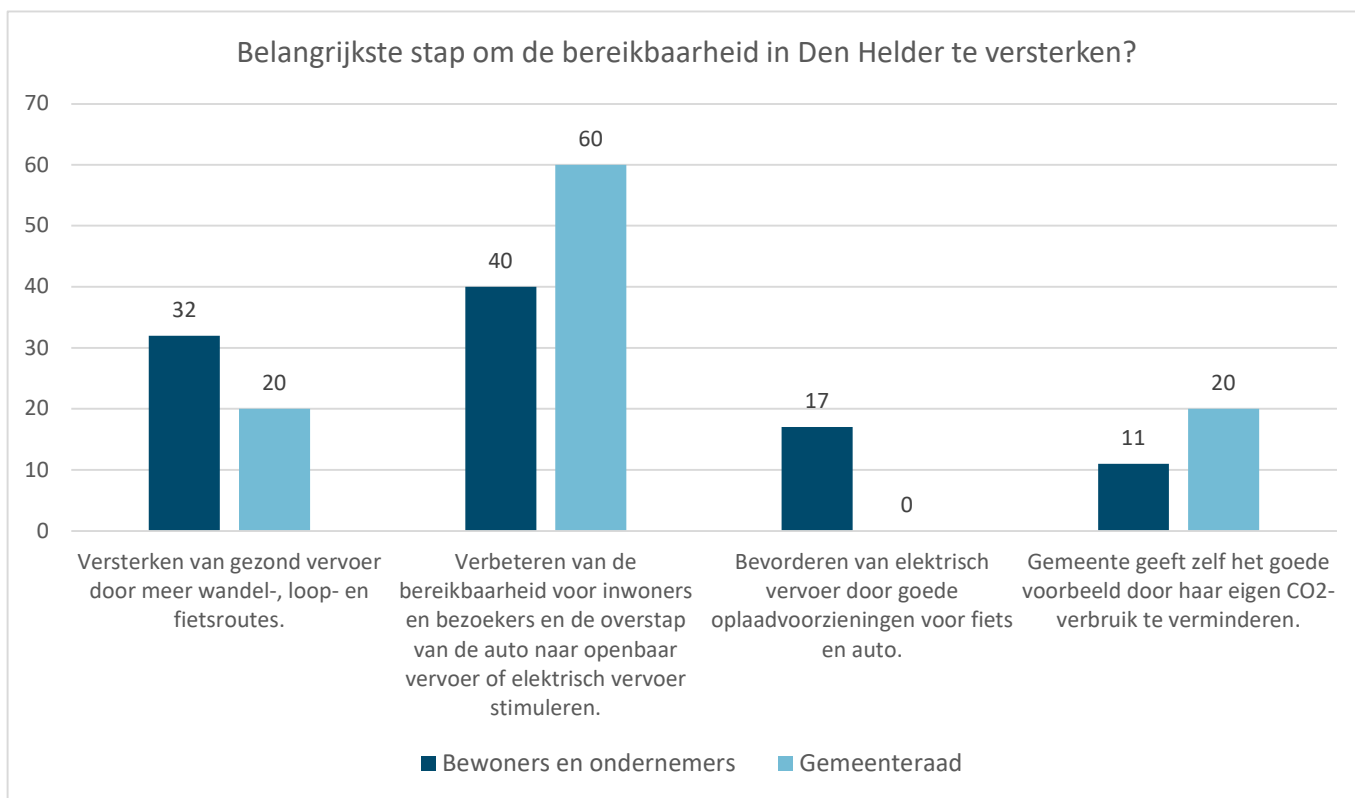

De gemeente stimuleert nieuwe technieken, zoals energieopslag en waterstof

De gemeente stimuleert lokale duurzame energieprojecten, zoals zon op dak, zon op parkeerterreinen en kleine windmolens

De gemeente helpt met energie besparen en verduurzamen bij overige gebouwen (denk aan sportzalen en de bibliotheek)

De gemeente geeft zelf het goede voorbeeld door de eigen gebouwen te verduurzamen

Eerste stap om energietransitie te stimuleren?

Duurzame mobiliteit

Duurzame mobiliteit

Klimaatadaptatie

Bij nieuwbouwplannen en projecten laat de gemeente klimaatadaptieve maatregelen over aan de markt (ontwikkelaars en eisen van verzekeringsmaatschappijen)