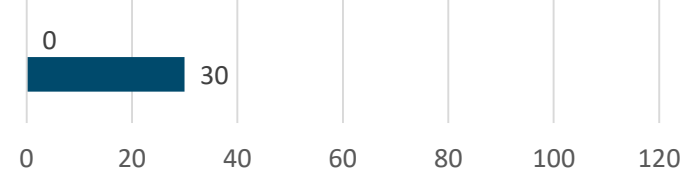

De circulaire samenleving is vooral iets waar gemeente, afvalverwerker HVC en ondernemers aan moeten werken