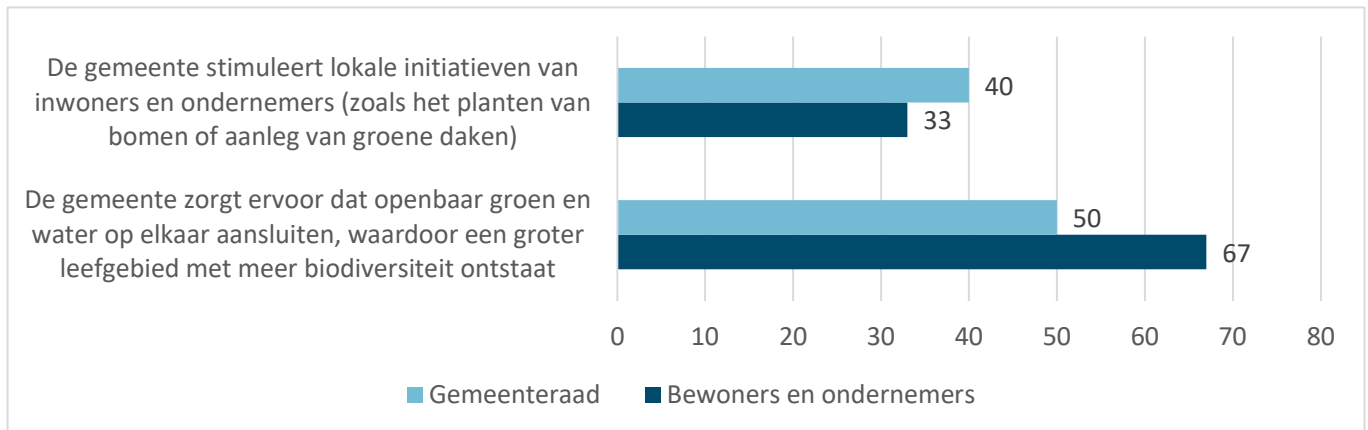

Biodiversiteit