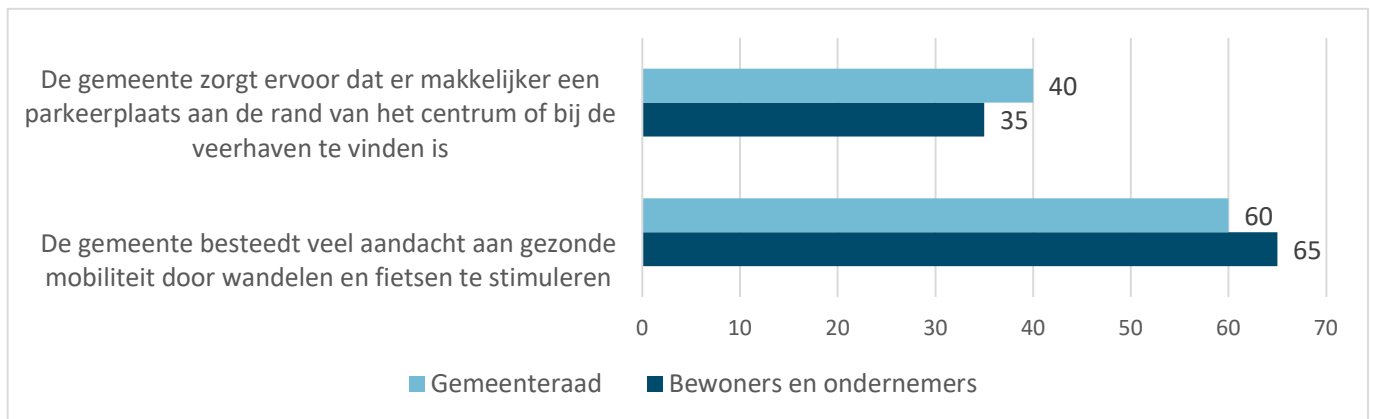

Duurzame mobiliteit