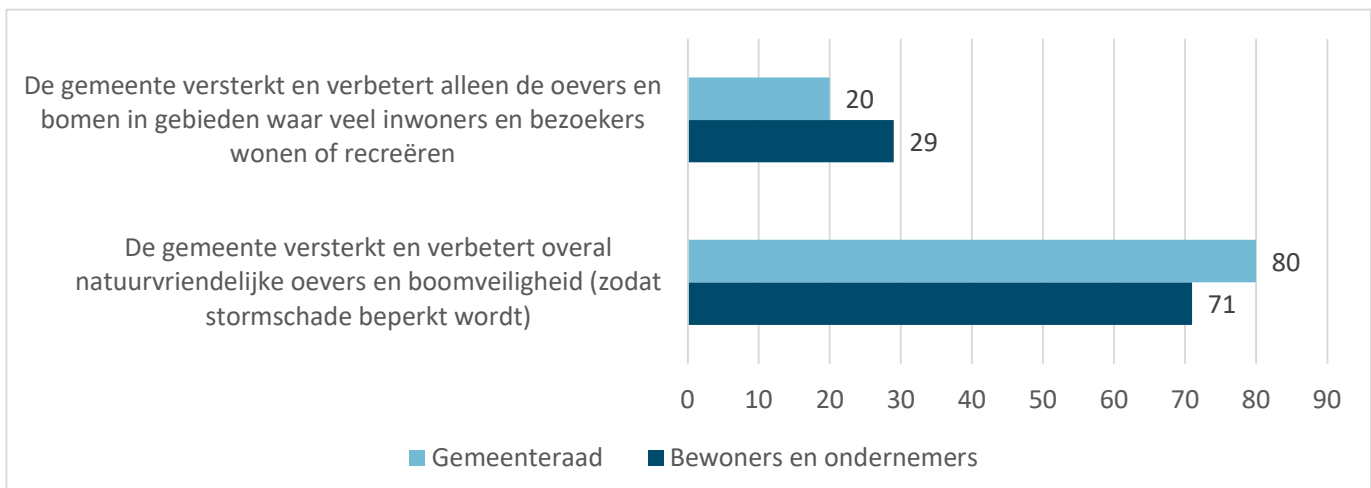

Biodiversiteit