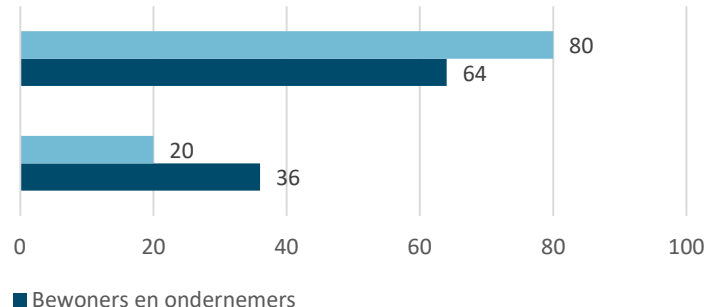

Energietransitie

De gemeente helpt vooral inwoners en ondernemers die al energie willen besparen en verduurzamen

De gemeente helpt vooral inwoners en ondernemers met slecht geïsoleerde woningen/gebouwen met energie besparen en verduurzamen

De gemeente stimuleert nieuwe technieken, zoals energieopslag en waterstof

De gemeente stimuleert lokale duurzame energieprojecten, zoals zon op dak, zon op parkeerterreinen en kleine windmolens

De gemeente helpt met energie besparen en verduurzamen bij overige gebouwen (denk aan sportzalen en de bibliotheek)