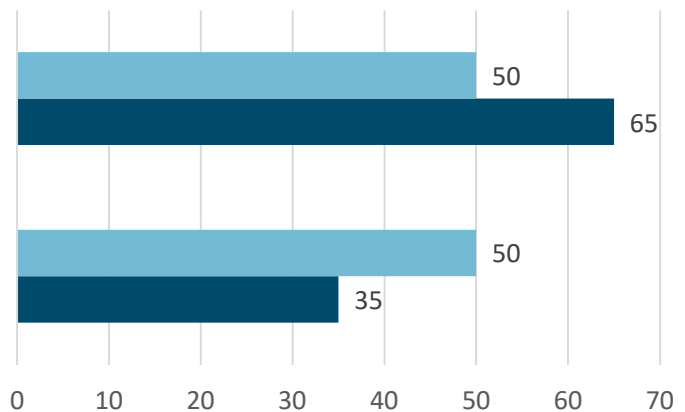

■ Gemeenteraad ■ Bewoners en ondernemers

De gemeente gaat meer samenwerken in de regio met andere gemeenten, partners en ondernemers om kennis uit te wisselen

De gemeente stimuleert klimaatadaptieve maatregelen door het verstrekken van subsidies en financiële regelingen (zoals bij een regentonactie)

■ Gemeenteraad ■ Bewoners en ondernemers

De gemeente zorgt voor meer bewustzijn bij inwoners en ondernemers over klimaatadaptatie met communicatiecampagnes of bijeenkomsten (zoals bij tegelwippen)