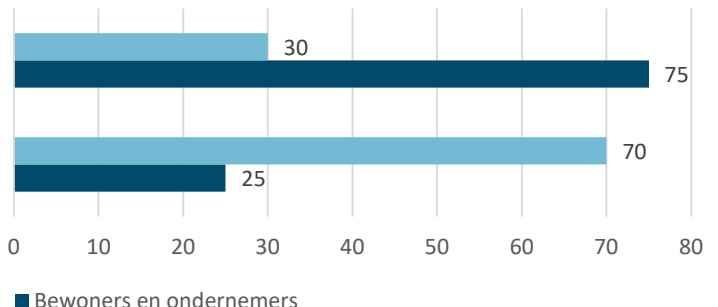

Energietransitie

De gemeente helpt vooral inwoners en ondernemers die al energie willen besparen en verduurzamen

De gemeente helpt vooral inwoners en ondernemers met slecht geïsoleerde woningen/gebouwen met energie besparen en verduurzamen

De gemeente stimuleert nieuwe technieken, zoals energieopslag en waterstof

De gemeente stimuleert lokale duurzame energieprojecten, zoals zon op dak, zon op parkeerterreinen en kleine windmolens

De gemeente helpt met energie besparen en verduurzamen bij overige gebouwen (denk aan sportzalen en de bibliotheek)