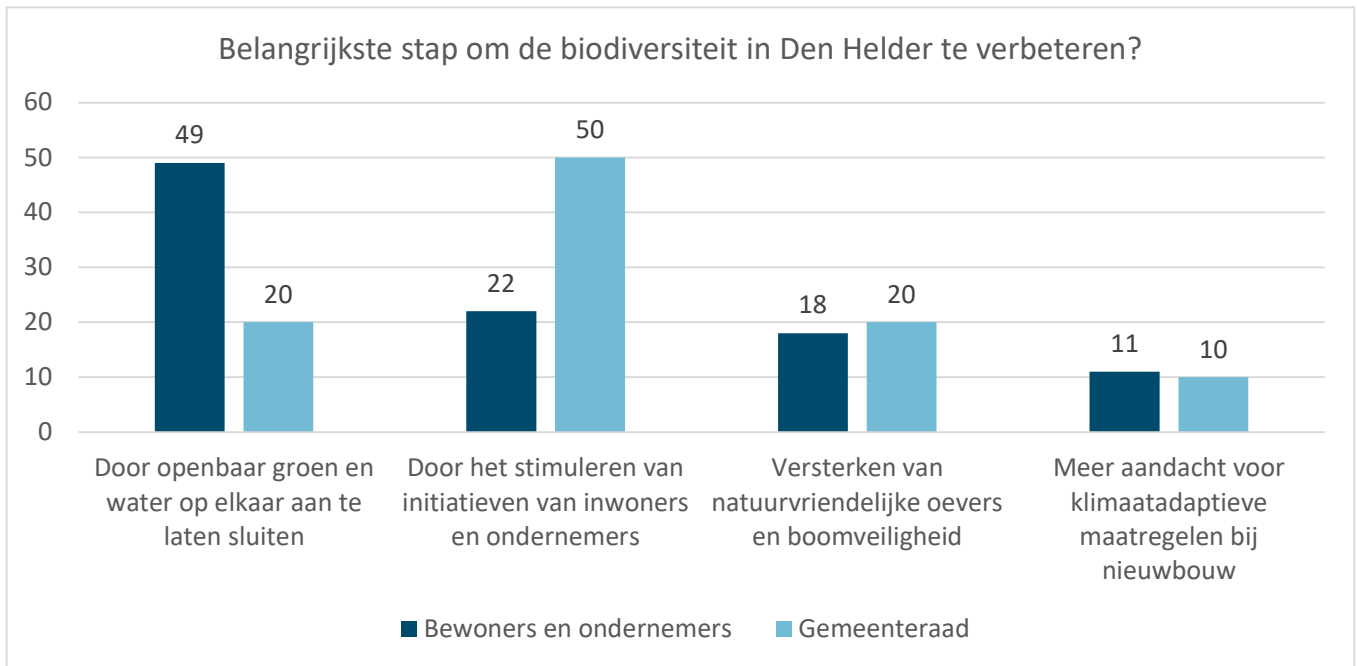

Biodiversiteit