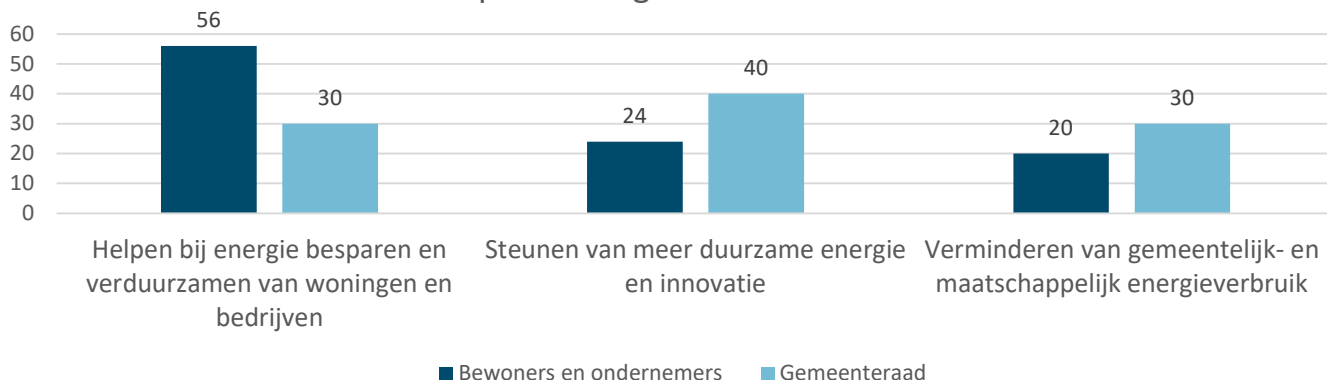

De gemeente stimuleert nieuwe technieken, zoals energieopslag en waterstof

De gemeente stimuleert lokale duurzame energieprojecten, zoals zon op dak, zon op parkeerterreinen en kleine windmolens

De gemeente helpt met energie besparen en verduurzamen bij overige gebouwen (denk aan sportzalen en de bibliotheek)

De gemeente geeft zelf het goede voorbeeld door de eigen gebouwen te verduurzamen

Eerste stap om energietransitie te stimuleren?

Duurzame mobiliteit

Duurzame mobiliteit

Klimaatadaptatie

Bij nieuwbouwplannen en projecten laat de gemeente klimaatadaptieve maatregelen over aan de markt (ontwikkelaars en eisen van verzekeringsmaatschappijen)