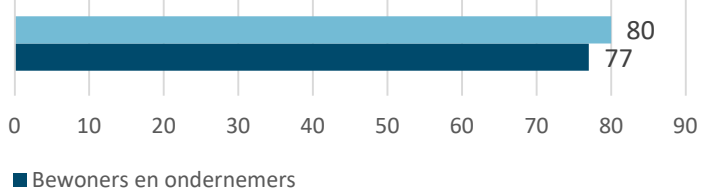

Energietransitie

De gemeente helpt vooral inwoners en ondernemers die al energie willen besparen en verduurzamen

De gemeente helpt vooral inwoners en ondernemers met slecht geïsoleerde woningen/gebouwen met energie besparen en verduurzamen

De gemeente stimuleert nieuwe technieken, zoals energieopslag en waterstof

De gemeente stimuleert lokale duurzame energieprojecten, zoals zon op dak, zon op parkeerterreinen en kleine windmolens

De gemeente helpt met energie besparen en verduurzamen bij overige gebouwen (denk aan sportzalen en de bibliotheek)