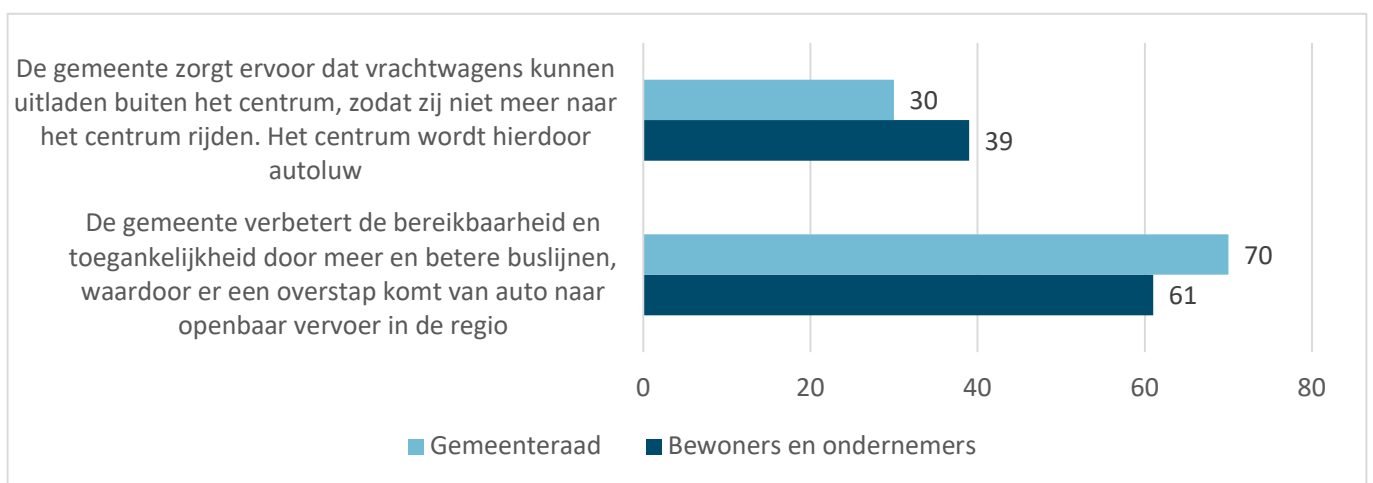

Duurzame mobiliteit