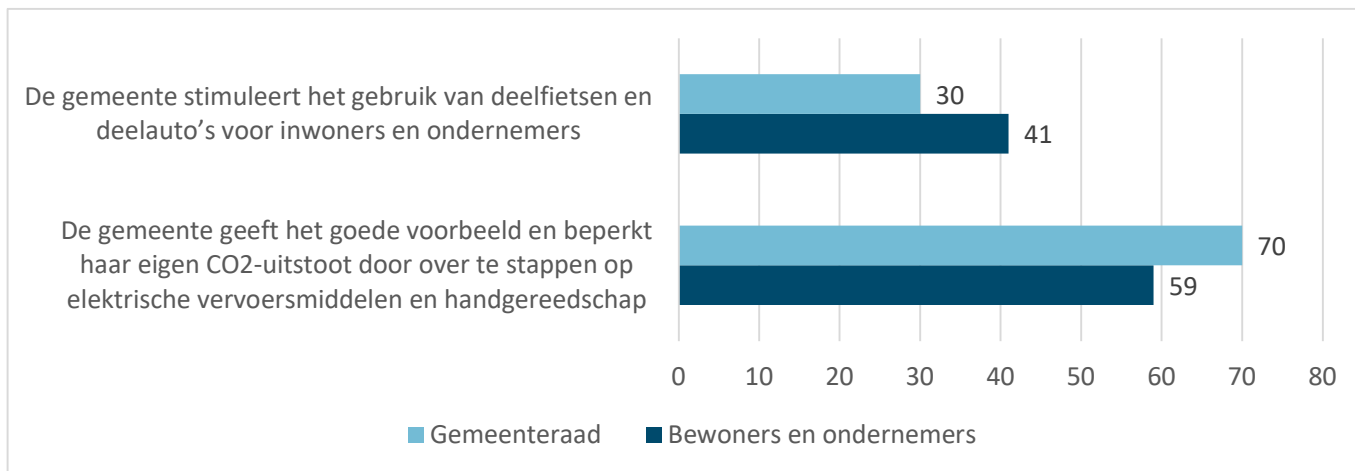

De gemeente stimuleert nieuwe technieken, zoals energieopslag en waterstof

De gemeente stimuleert lokale duurzame energieprojecten, zoals zon op dak, zon op parkeerterreinen en kleine windmolens

De gemeente helpt met energie besparen en verduurzamen bij overige gebouwen (denk aan sportzalen en de bibliotheek)

De gemeente geeft zelf het goede voorbeeld door de eigen gebouwen te verduurzamen

Eerste stap om energietransitie te stimuleren?

Duurzame mobiliteit

Duurzame mobiliteit

Klimaatadaptatie

Bij nieuwbouwplannen en projecten laat de gemeente klimaatadaptieve maatregelen over aan de markt (ontwikkelaars en eisen van verzekeringsmaatschappijen)

■ Gemeenteraad ■ Bewoners en ondernemers

De gemeente doet zelf onderzoek naar de gevolgen van klimaatverandering in Den Helder

■ Gemeenteraad ■ Bewoners en ondernemers

De gemeente gaat meer samenwerken in de regio met andere gemeenten, partners en ondernemers om kennis uit te wisselen