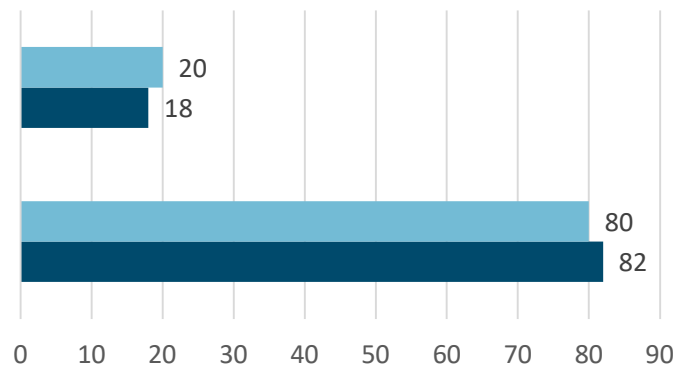

De gemeente geeft zelf het goede voorbeeld door de eigen gebouwen te verduurzamen

Eerste stap om energietransitie te stimuleren?

Duurzame mobiliteit

Duurzame mobiliteit

Klimaatadaptatie

Bij nieuwbouwplannen en projecten laat de gemeente klimaatadaptieve maatregelen over aan de markt (ontwikkelaars en eisen van verzekeringsmaatschappijen)

■ Gemeenteraad ■ Bewoners en ondernemers

De gemeente doet zelf onderzoek naar de gevolgen van klimaatverandering in Den Helder

■ Gemeenteraad ■ Bewoners en ondernemers

De gemeente gaat meer samenwerken in de regio met andere gemeenten, partners en ondernemers om kennis uit te wisselen