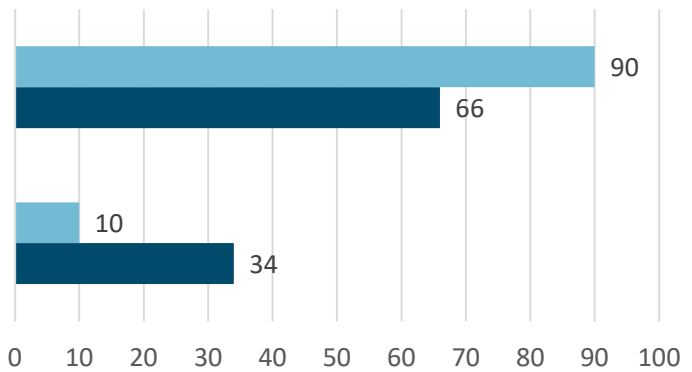

Klimaatadaptatie

Biodiversiteit

Biodiversiteit

Circulaire samenleving

Communicatie en maatregelen gaan vooral over het beperken en voorkomen van zwerfafval, afvaldumping en van bijzetting naast containers

Communicatie en maatregelen vanuit de gemeente gaan vooral over de waarde van restafval, zodat inwoners en ondernemers beter afval scheiden

■ Gemeenteraad ■ Bewoners en ondernemers

De circulaire samenleving kan niet zonder de bewustwording en inzet van inwoners