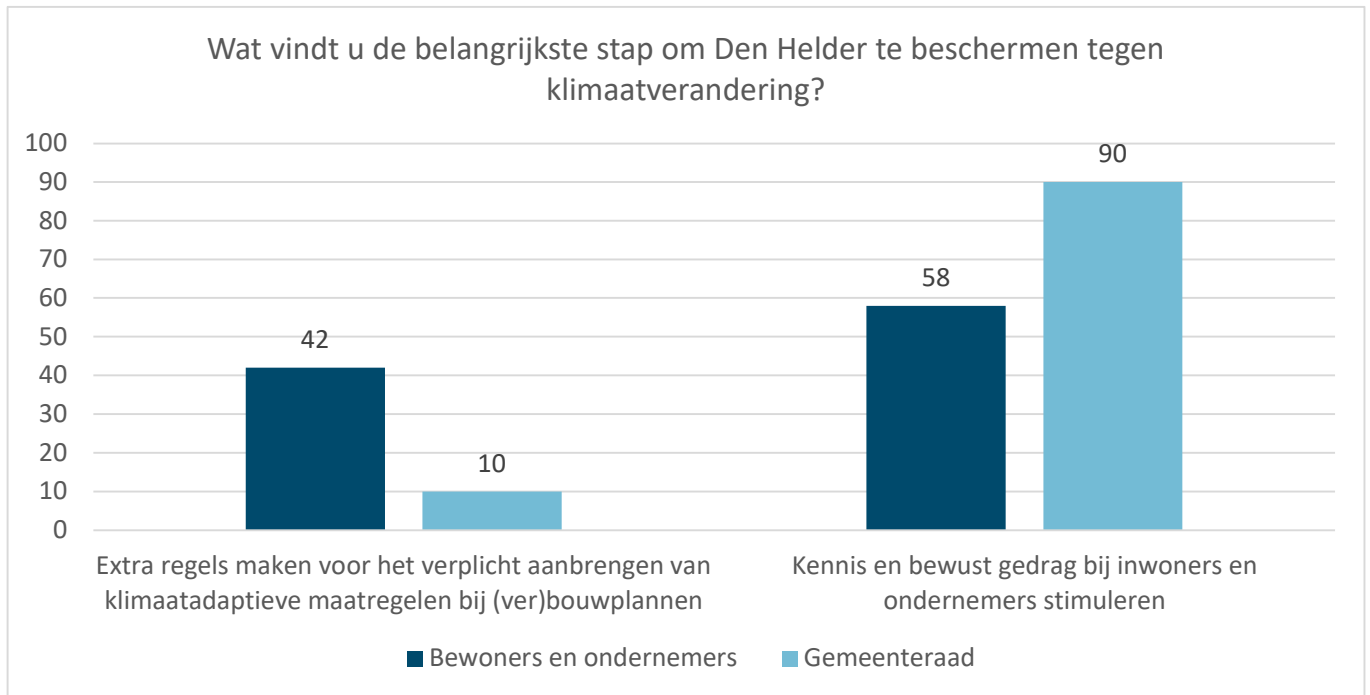

Klimaatadaptatie