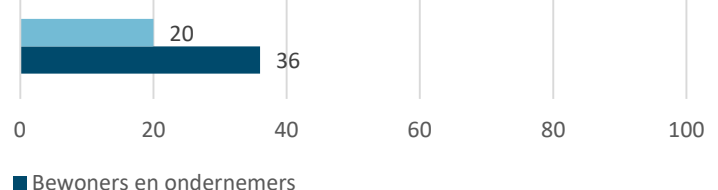

De gemeente stimuleert lokale duurzame energieprojecten, zoals zon op dak, zon op parkeerterreinen en kleine windmolens