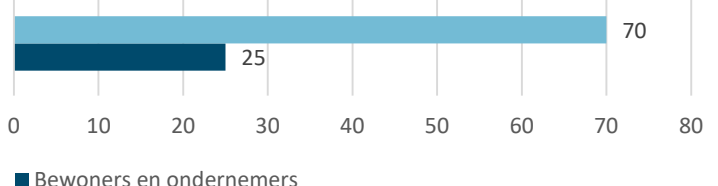

De gemeente geeft zelf het goede voorbeeld door de eigen gebouwen te verduurzamen