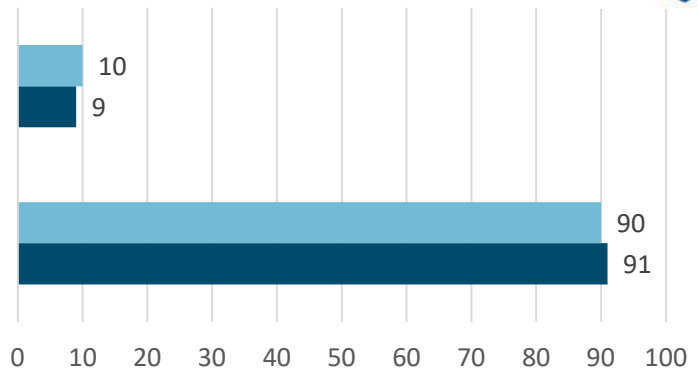

De gemeente geeft zelf het goede voorbeeld door de eigen gebouwen te verduurzamen

Eerste stap om energietransitie te stimuleren?

Duurzame mobiliteit

Duurzame mobiliteit

Klimaatadaptatie

Bij nieuwbouwplannen en projecten laat de gemeente klimaatadaptieve maatregelen over aan de markt (ontwikkelaars en eisen van verzekeringsmaatschappijen)

■ Gemeenteraad ■ Bewoners en ondernemers

De gemeente doet zelf onderzoek naar de gevolgen van klimaatverandering in Den Helder

■ Gemeenteraad ■ Bewoners en ondernemers

De gemeente gaat meer samenwerken in de regio met andere gemeenten, partners en ondernemers om kennis uit te wisselen