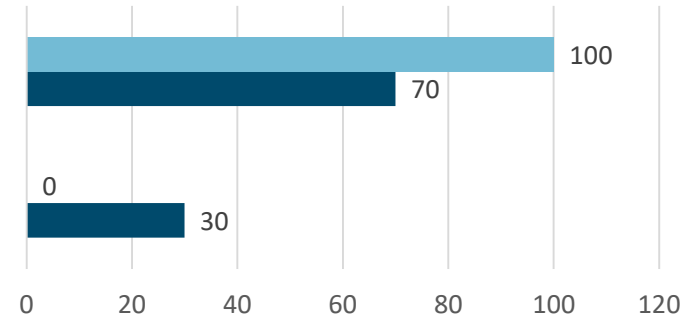

Klimaatadaptatie

Biodiversiteit

Biodiversiteit

Circulaire samenleving

Communicatie en maatregelen gaan vooral over het beperken en voorkomen van zwerfafval, afvaldumping en van bijzetting naast containers

Communicatie en maatregelen vanuit de gemeente gaan vooral over de waarde van restafval, zodat inwoners en ondernemers beter afval scheiden

■ Gemeenteraad ■ Bewoners en ondernemers

De circulaire samenleving kan niet zonder de bewustwording en inzet van inwoners