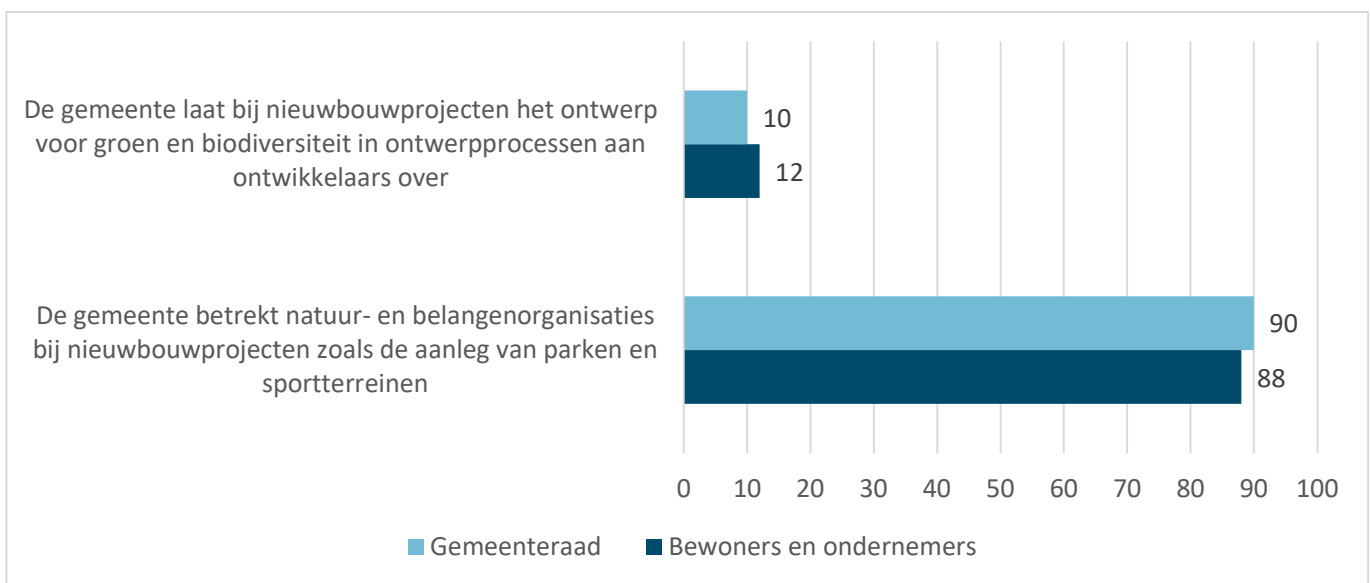

Biodiversiteit