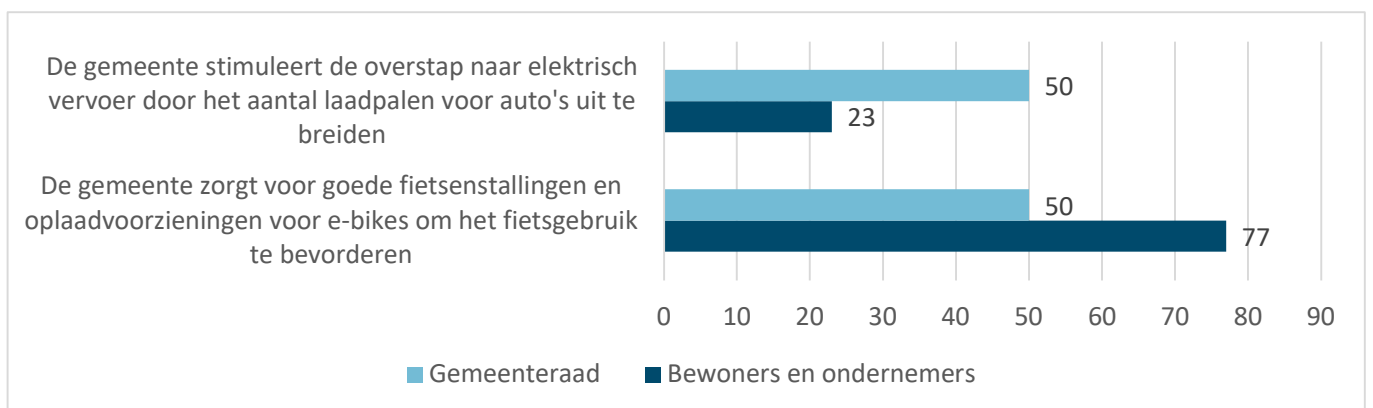

Duurzame mobiliteit